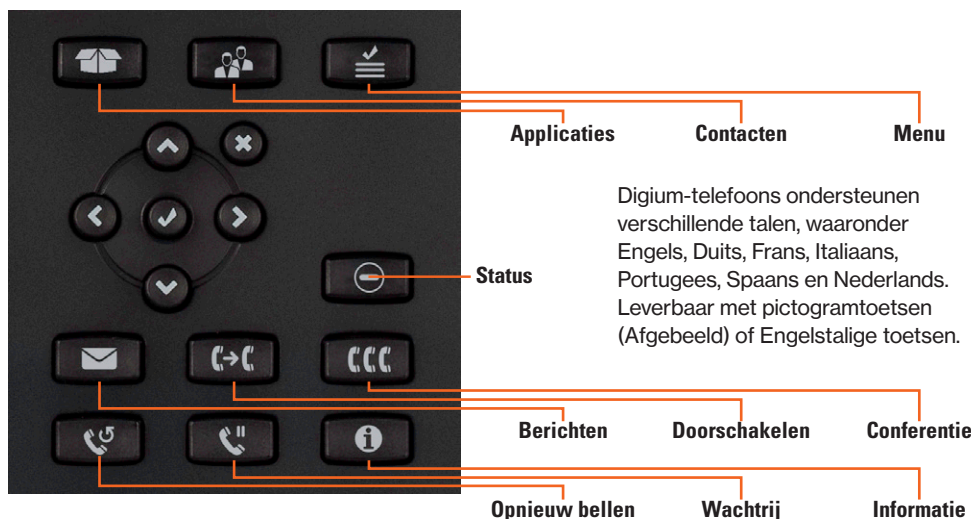

Gewoon aansluiten, automatisch uw Asterisk of Switchvox-server ontdekken, de gebruiker selecteren en beginnen bellen. Zo eenvoudig is het.

Een hele kantoor met Switchvox installeren is zelfs nog gemakkelijker. Scan een barcode op de verpakking en de telefoon wordt onmiddellijk aan een Switchvox -gebruiker gelinkt. Wanneer de telefoon opstart, zal deze automatisch de juiste configuratie van de server ophalen. No-touch-installatie- dat is innovatie.

D70

Digium's Executive telefoon, met 6 lijntoetsen speciaal voor beheerders en managers ontworpen die tot 100 contacten moeten beheren.

D50

Digium's Mid-Level telefoon, met 4 lijntoetsen en 10 sneltoetsen / Bezetlampenveld voor uw belangrijkste contacten.

D40

Digium's Entry-Level telefoon met 2 lijntoetsen. Deze Digium-telefoon is speciaal voor elke werknemer ontworpen.

	D40	D50	D70
Lijntoetsen	2	4	6
Functietoetsen	4	6	10
Sneltoetsen / Bezetlampenveld		10	10 toetsen / 100 contacten
LAN-verbinding (w/Switch)	100 Mbps	100 Mbps	1000 Mbps
Hoofddisplay	3.5 inch	3.5 inch	4.5 inch
Sneltoetspaneel		Papier	LCD
Power over Ethernet (PoE)	■	■	■
Geavanceerde telefoonapplicaties	■	■	■